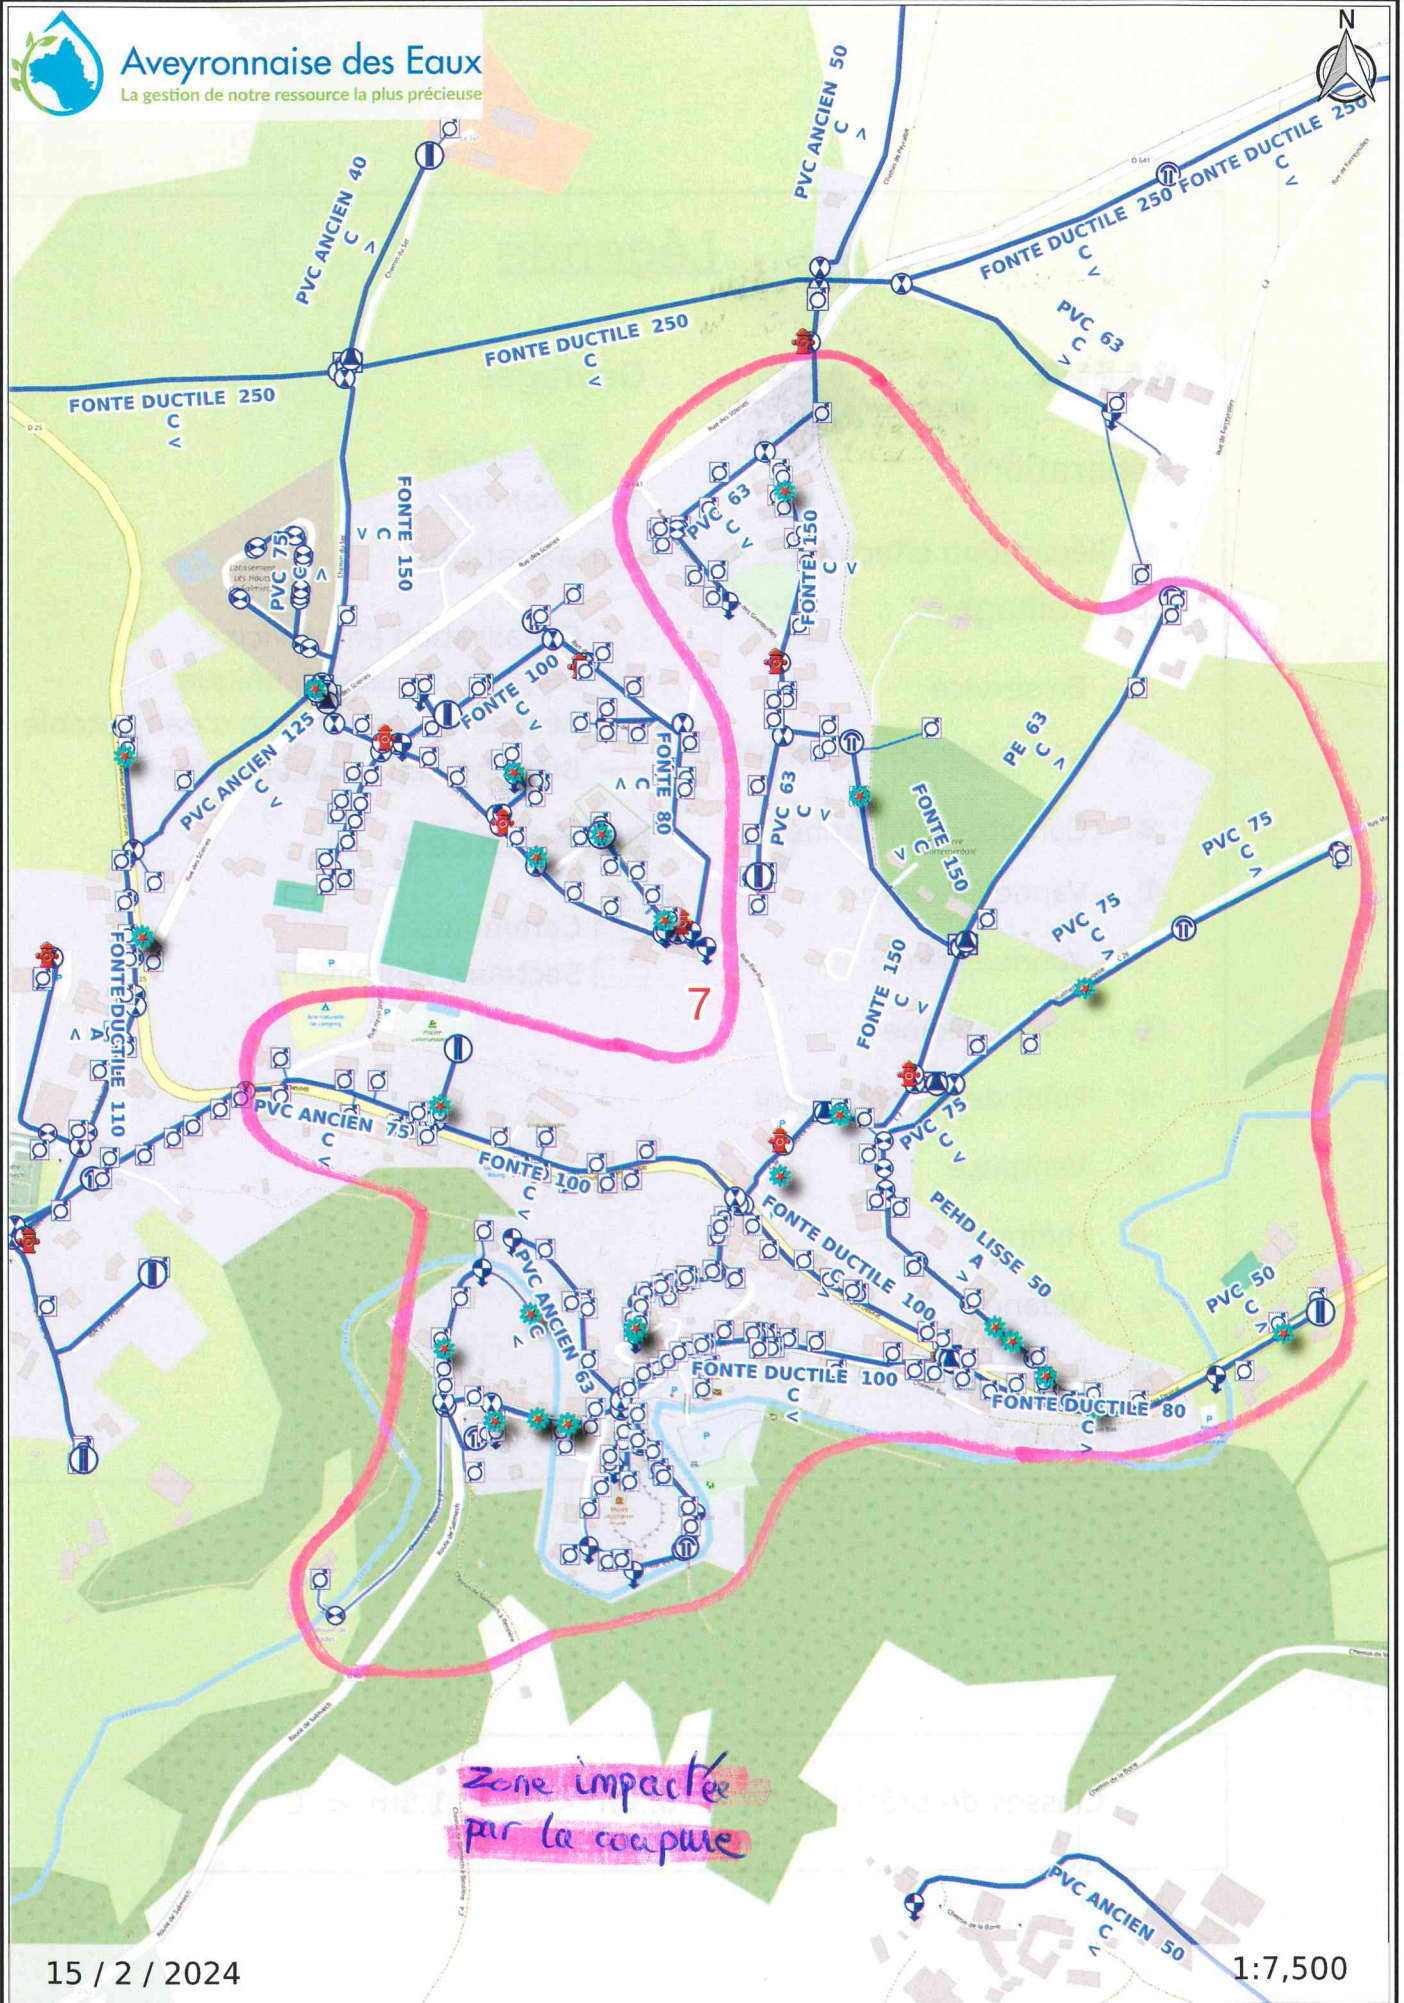

Plan du réseau AEP centré sur l'emprise du chantier

Aveyronnaise des Eaux
La gestion de notre ressource la plus précieuse

Zone impactée par la coupure